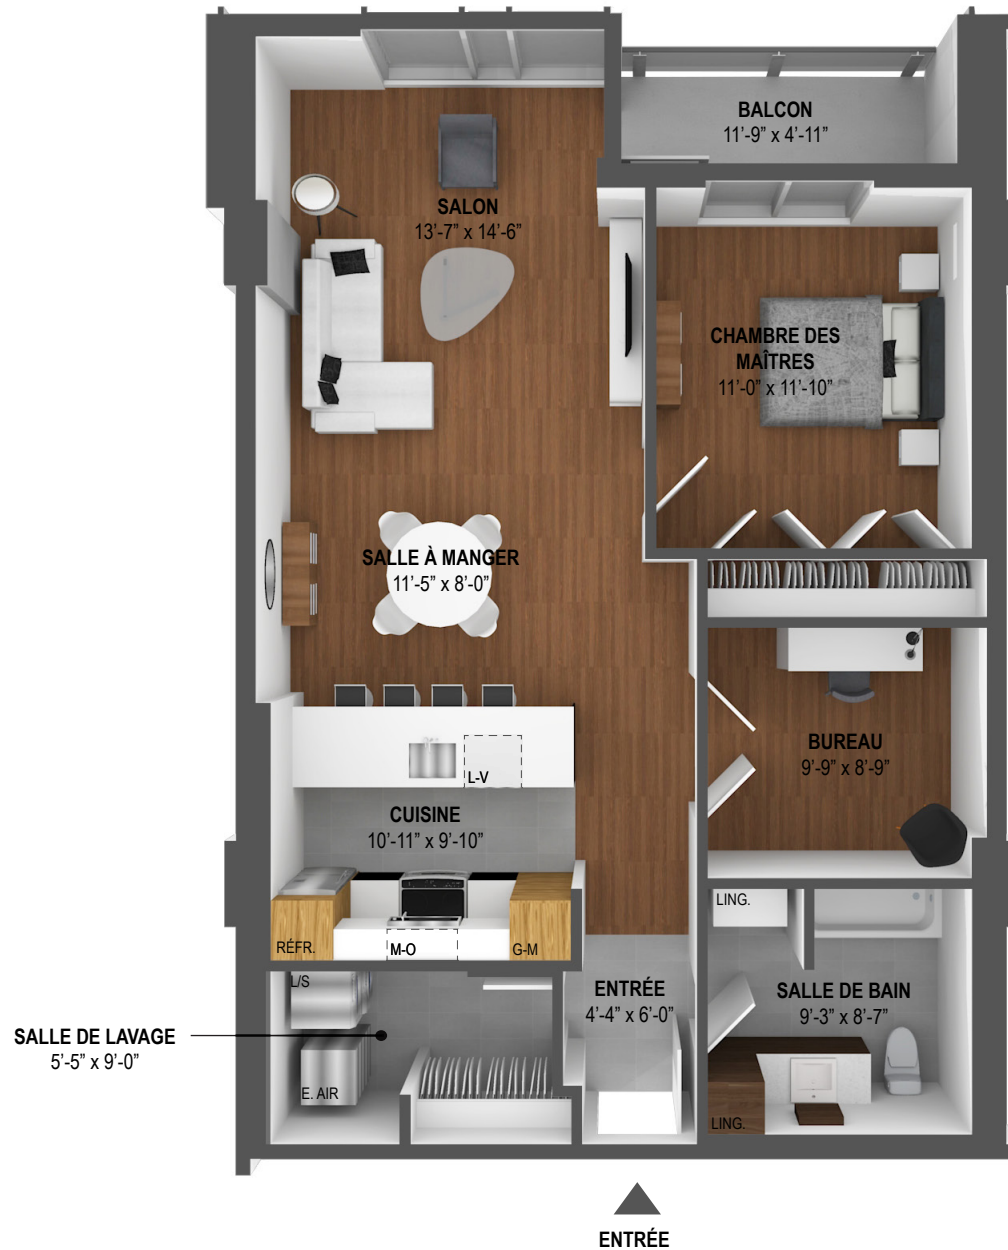

fresk

TYPE
08-B

1 CHAMBRE + BUREAU

926 pi.ca. SUPERFICIE INT.

58 pi.ca. BALCON

UNITÉS:

708 . 808 . 908 . 1008 . 1108 . 1208 . 1308
1404 . 1505 . 1608 . 1708 . 1808 . 1908

LES DIMENSIONS ET SUPERFICIES SONT INDICATIVES ET PEUVENT VARIER LÉGÈREMENT DE LA RÉALITÉ.
LES INFORMATIONS PEUVENT CHANGER SANS PRÉAVIS ET SONT MENTIONNÉS À TITRE INDICATIF SEULEMENT.