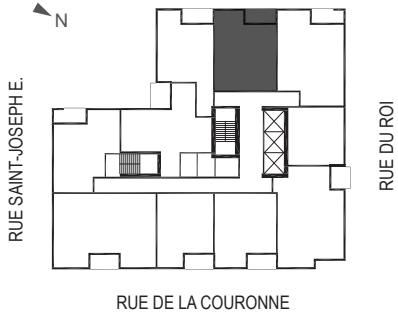

fresk

TYPE
08-B

1 CHAMBRE + BUREAU

926 pi.ca. SUPERFICIE INT.

58 pi.ca. BALCON

UNITÉS:

708 . 808 . 908 . 1008 . 1108 . 1208 . 1308
1404 . 1505 . 1608 . 1708 . 1808 . 1908

LES DIMENSIONS ET SUPERFICIES SONT INDICATIVES ET PEUVENT VARIER LÉGÈREMENT DE LA RÉALITÉ.
LES INFORMATIONS PEUVENT CHANGER SANS PRÉAVIS ET SONT MENTIONNÉS À TITRE INDICATIF SEULEMENT.