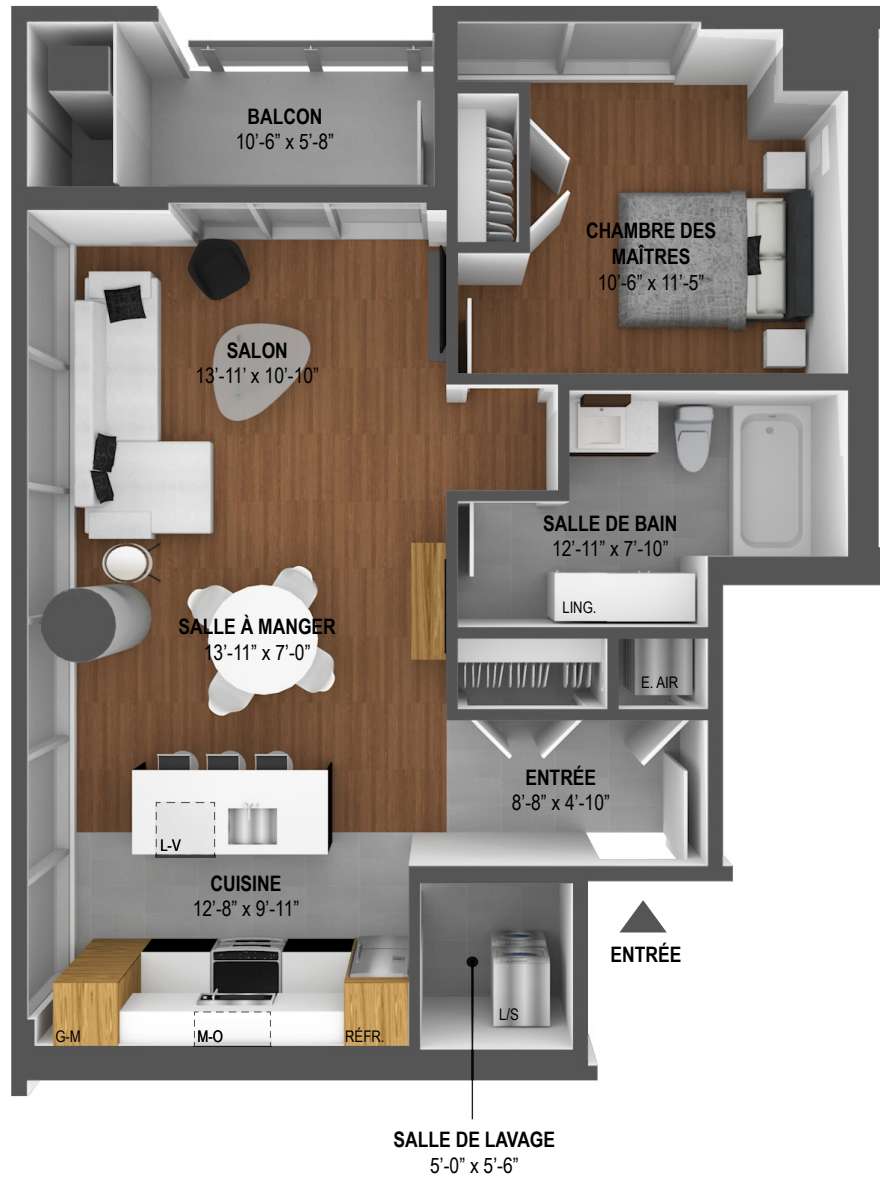

fresk

TYPE
01-C

1 CHAMBRE À COUCHER

751 pi.ca. SUPERFICIE INT.

59 pi.ca. BALCON

UNITÉS:
2003

LES DIMENSIONS ET SUPERFICIES SONT INDICATIVES ET PEUVENT VARIER LÉGÈREMENT DE LA RÉALITÉ.
LES INFORMATIONS PEUVENT CHANGER SANS PRÉAVIS ET SONT MENTIONNÉS À TITRE INDICATIF SEULEMENT.